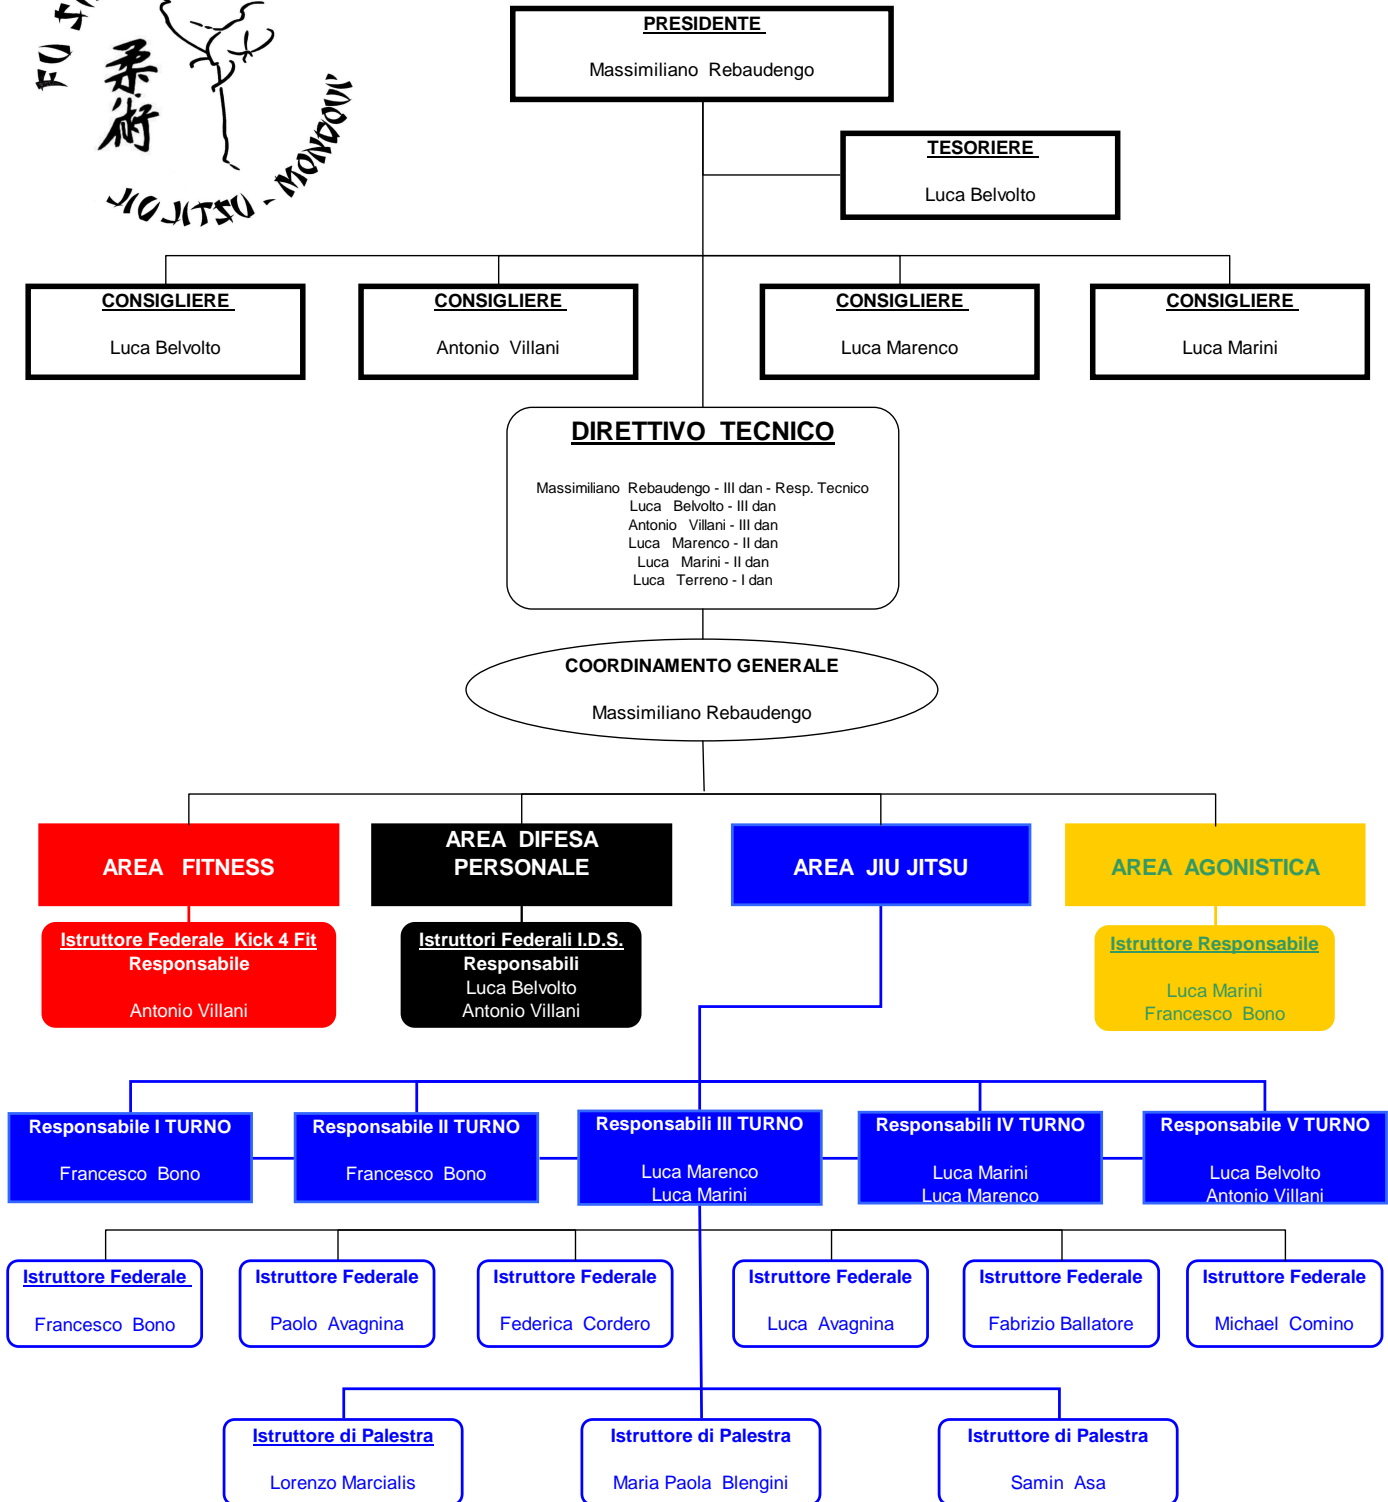

a.s.d. FU SHINDO RYU

organigramma tecnico / funzionale

aggiornato al mese di febbraio 2010